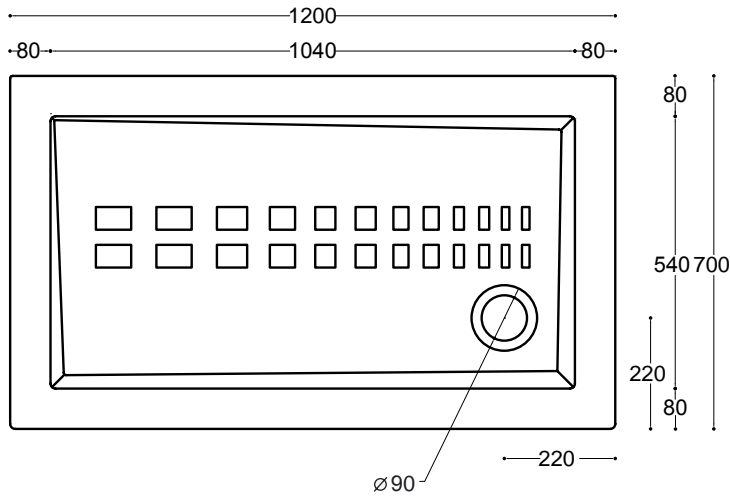

Specifiche Tecniche
Technical data
Fichas técnicas

Installazione:
Installation:
Instalación:

Viale delle Industrie, 9 - 01033 Civita Castellana (VT) - Italy
tel - +39 0761542144 / fax - +39 0761542129
info@altheaceramica.it - www.altheaceramica.com